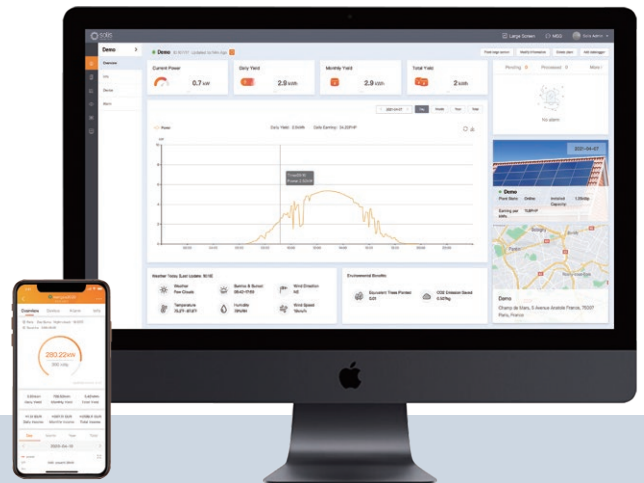

Accesorios

Caja de registro de datos de Solis

Sistema de monitoreo Ginlong

Comunicación vía cable RS485

Conexión por cable RS485

Internet

Internet

Sistema inteligente de monitoreo

Caja de registro de datos DLB

Caja de registro de datos: WiFi

Instalación rápida y fácil operación

Monitoree su sistema y datos en cualquier momento a través de Wi-Fi

Fácil visualización de datos y otra información a través de Internet

Análisis integral en caso de falla

Caja de registro de datos: GPRS

Instalación rápida y fácil operación.

Comunicación GPRS que admite monitoreo remoto

Protecciones multifuncionales que evitan fallas en su sistema